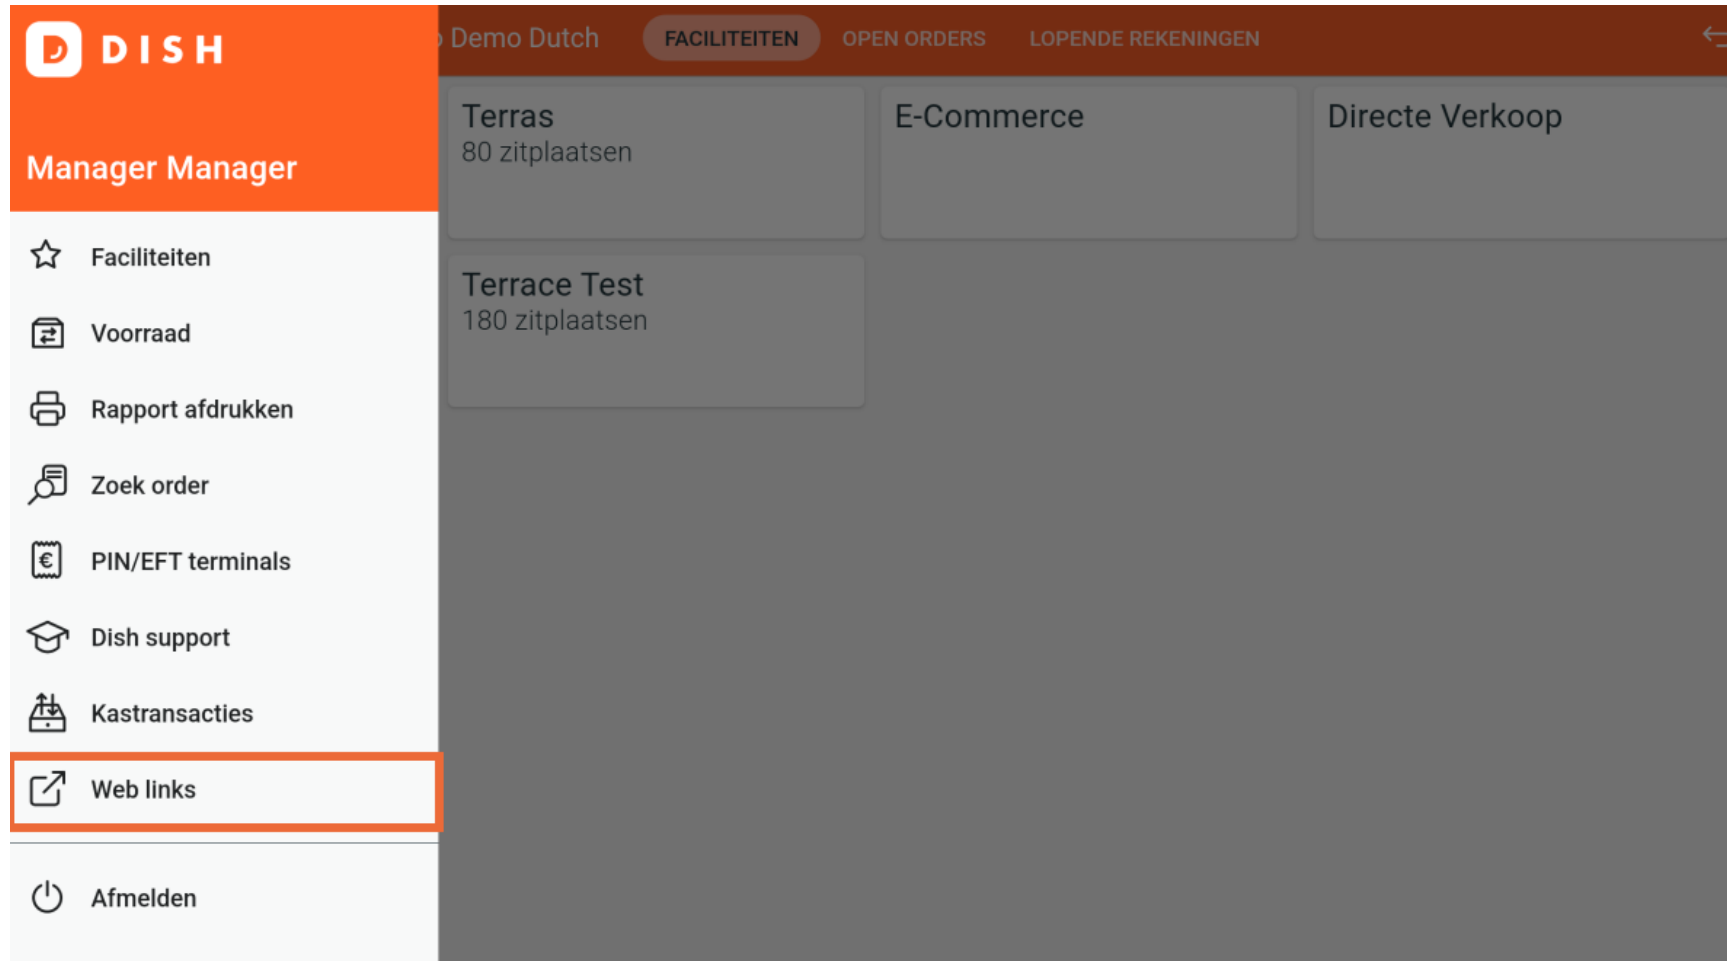

Welkom bij de DISH POS app. In deze handleiding laten we je zien hoe je de web links kunt openen.

Open eerst het **hamburgermenu**.

Tik vervolgens op **Web links**.

- Er verschijnt een pop-up met de links die zijn ingesteld in de backoffice. Tik op de **link** die je wilt openen.

Dat was het. Je hebt de tutorial voltooid en weet nu hoe je de weblinks voor de instellingen kunt openen.

Scan om naar de interactieve speler te gaan