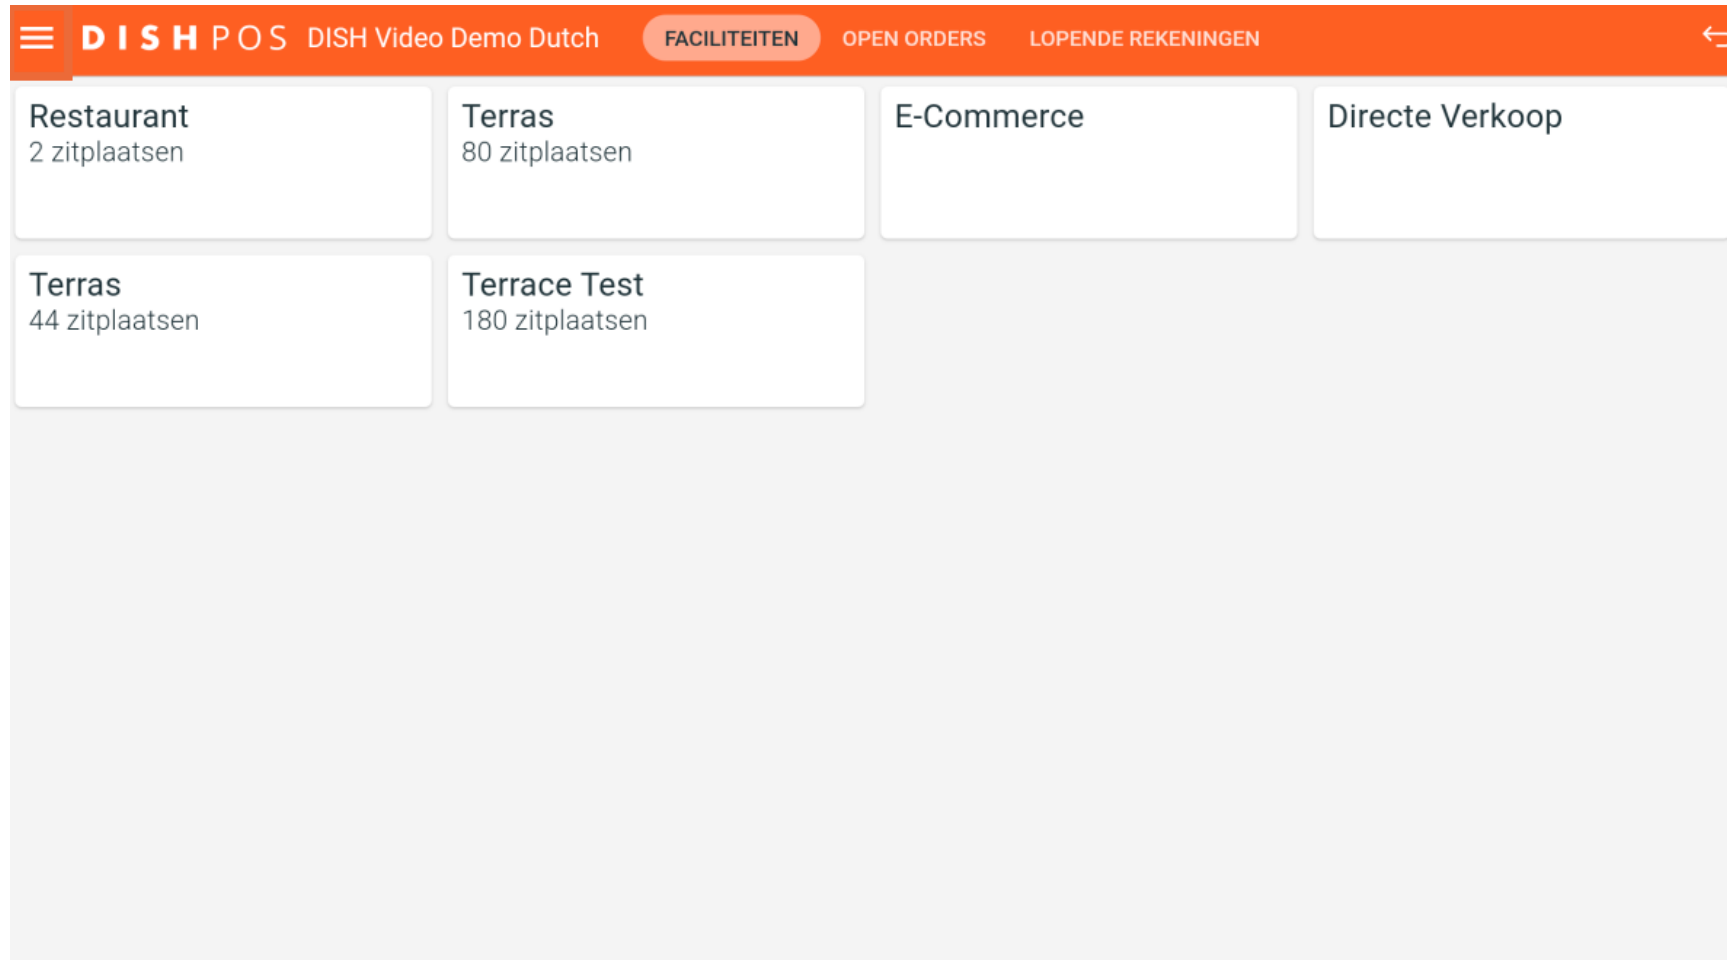

Welkom bij de DISH POS app. In deze handleiding laten we je zien hoe je de web links kunt openen.

Open eerst het **hamburgermenu**.

Tik vervolgens op **Web links**.

- Er verschijnt een pop-up met de links die zijn ingesteld in de backoffice. Tik op de **link** die je wilt openen.

Dat was het. Je hebt de tutorial voltooid en weet nu hoe je de weblinks voor de instellingen kunt openen.

Scan om naar de interactieve speler te gaan