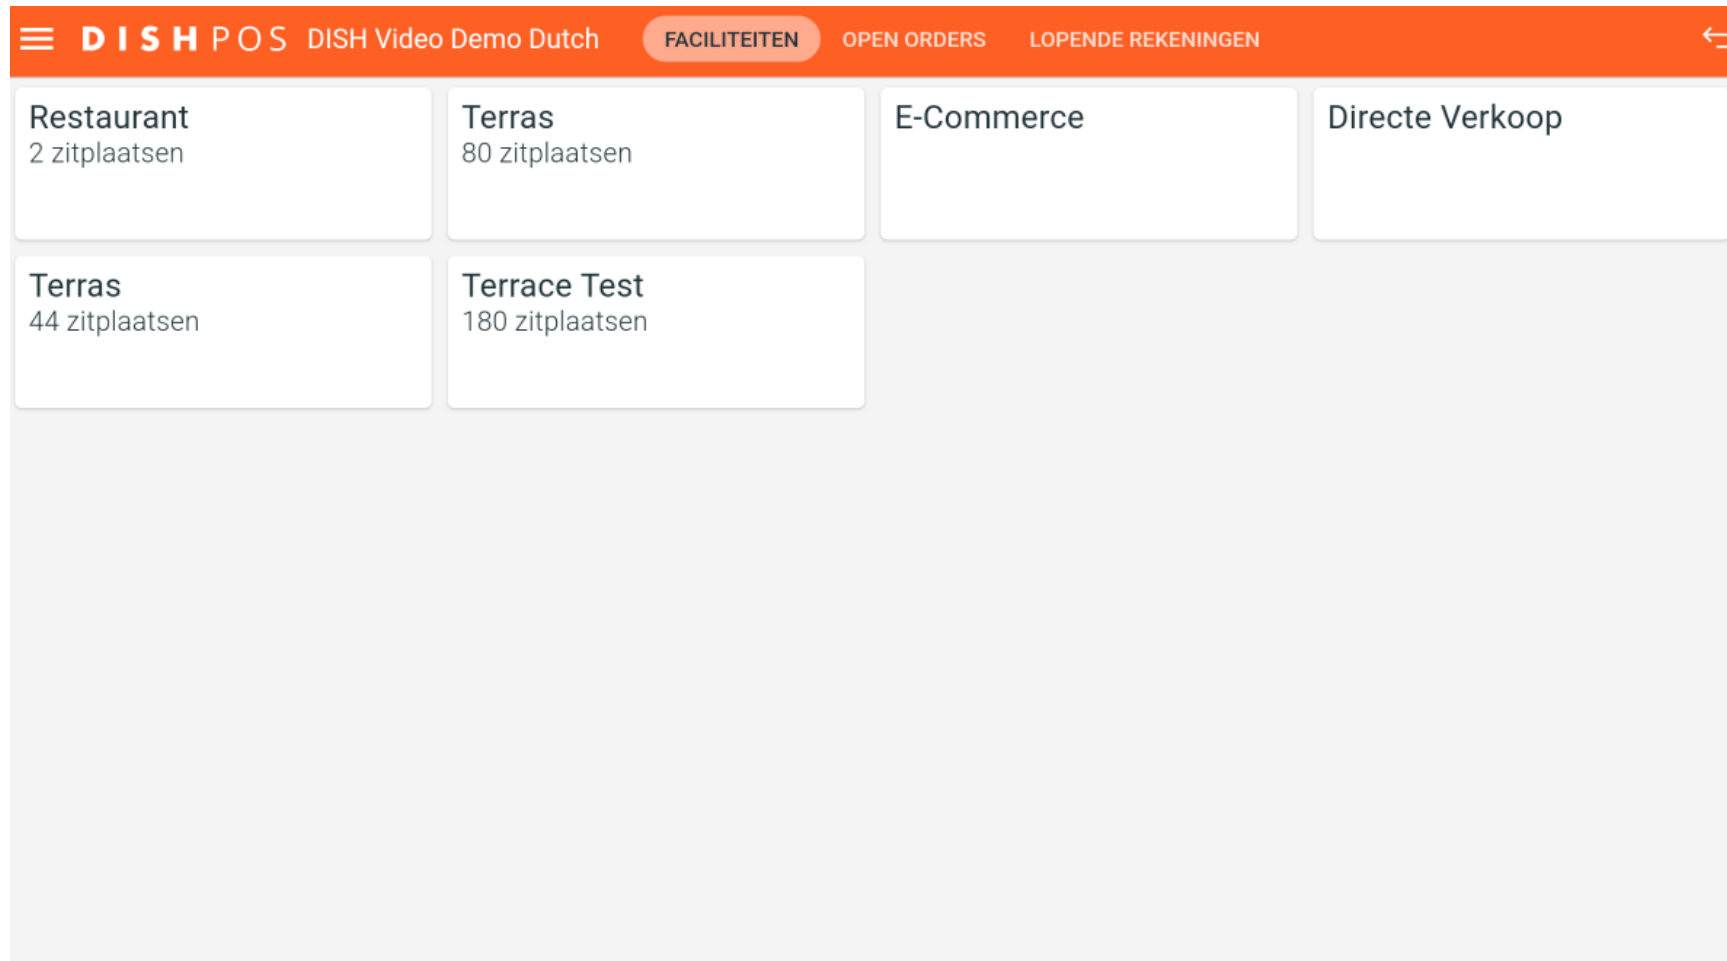

Welkom bij de DISH POS app. In deze handleiding laten we je zien hoe je de web links kunt openen.

Open eerst het **hamburgermenu**.

Tik vervolgens op **Web links**.

- Er verschijnt een pop-up met de links die zijn ingesteld in de backoffice. Tik op de **link** die je wilt openen.

Dat was het. Je hebt de tutorial voltooid en weet nu hoe je de weblinks voor de instellingen kunt openen.

Scan om naar de interactieve speler te gaan