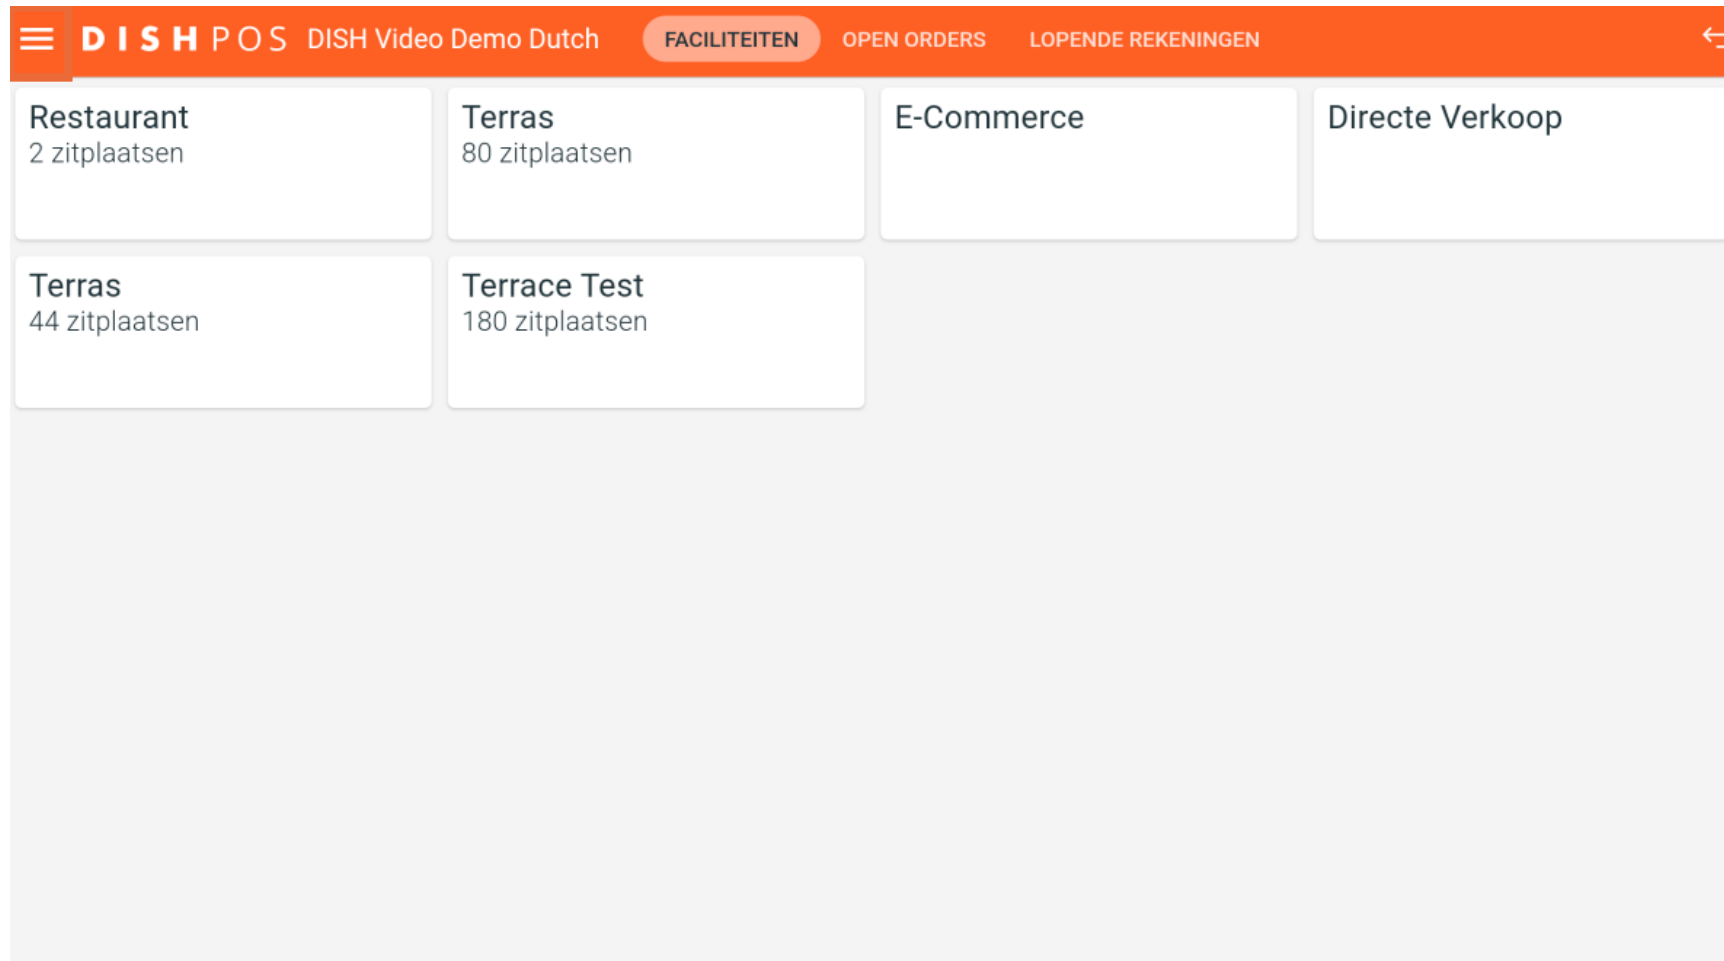

Welkom bij de DISH POS app. In deze handleiding laten we je zien hoe je de web links kunt openen.

Open eerst het **hamburgermenu**.

Tik vervolgens op **Web links**.

- Er verschijnt een pop-up met de links die zijn ingesteld in de backoffice. Tik op de **link** die je wilt openen.

Dat was het. Je hebt de tutorial voltooid en weet nu hoe je de weblinks voor de instellingen kunt openen.

Scan om naar de interactieve speler te gaan