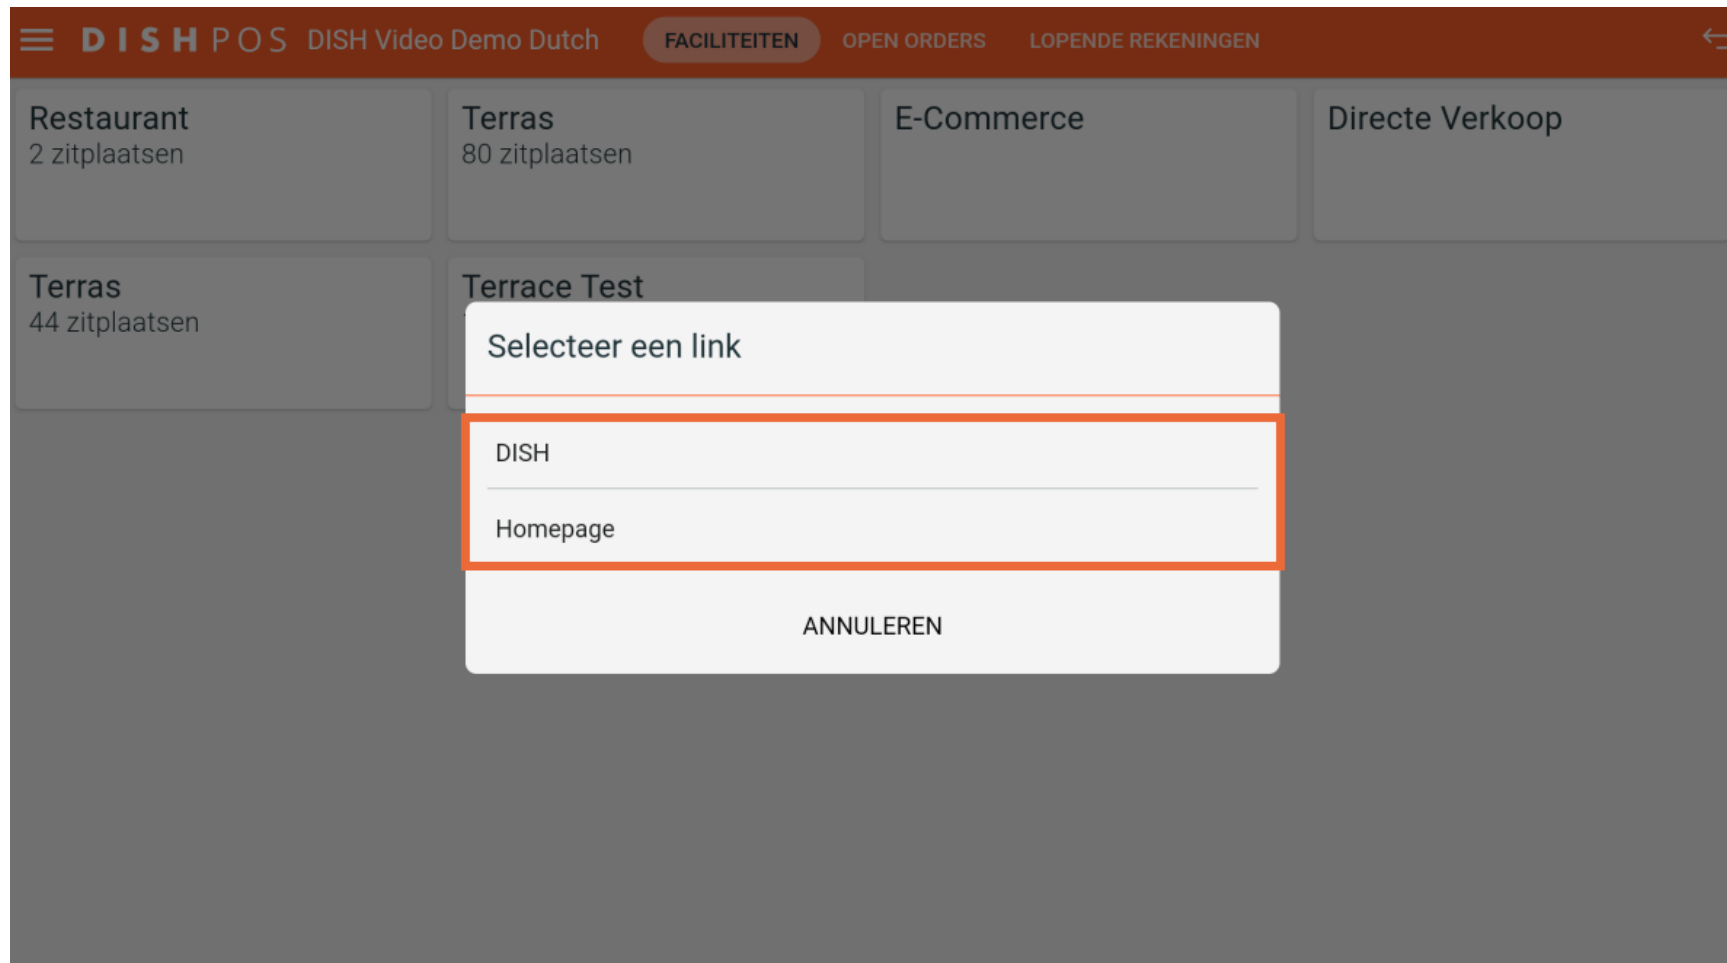

Welkom bij de DISH POS app. In deze handleiding laten we je zien hoe je de web links kunt openen.

Open eerst het **hamburgermenu**.

Tik vervolgens op **Web links**.

- Er verschijnt een pop-up met de links die zijn ingesteld in de backoffice. Tik op de **link** die je wilt openen.

Dat was het. Je hebt de tutorial voltooid en weet nu hoe je de weblinks voor de instellingen kunt openen.

Scan om naar de interactieve speler te gaan