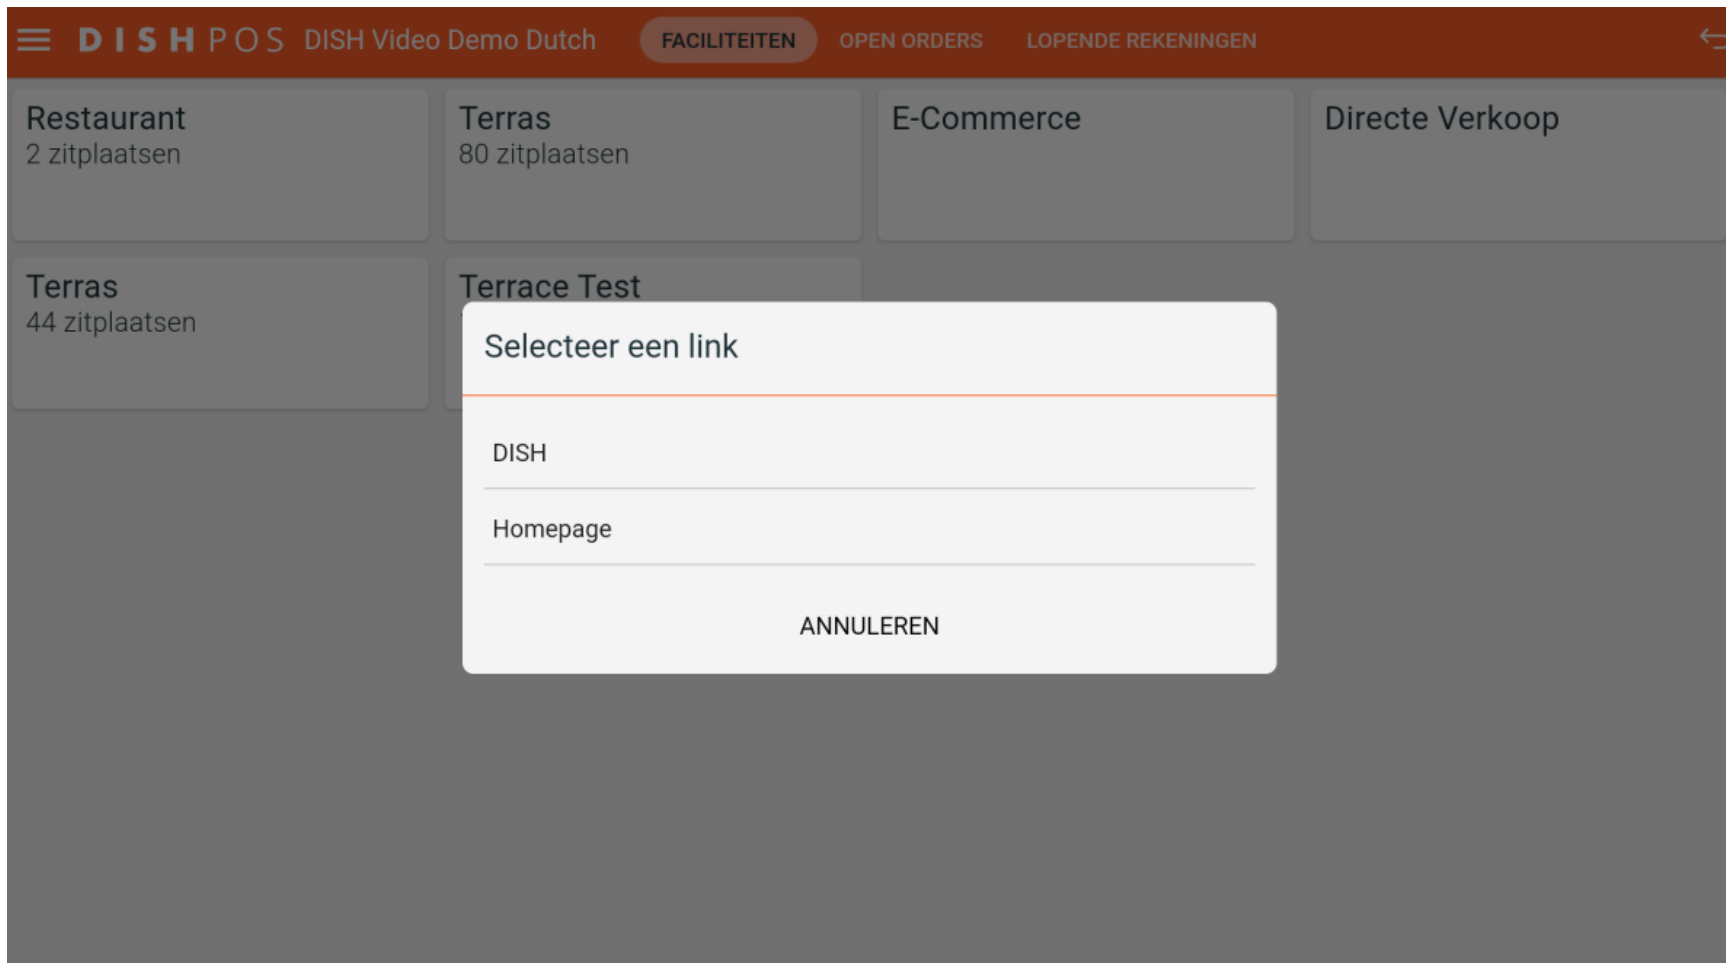

Welkom bij de DISH POS app. In deze handleiding laten we je zien hoe je de web links kunt openen.

Open eerst het **hamburgermenu**.

Tik vervolgens op **Web links**.

- Er verschijnt een pop-up met de links die zijn ingesteld in de backoffice. Tik op de **link** die je wilt openen.

Dat was het. Je hebt de tutorial voltooid en weet nu hoe je de weblinks voor de instellingen kunt openen.

Scan om naar de interactieve speler te gaan