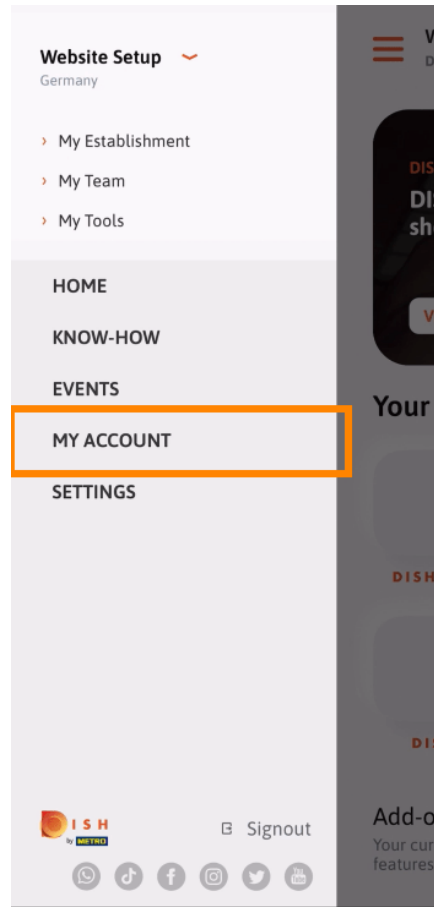

- De eerste stap is het openen van de DISH mobiele app door op het **menupictogram te klikken**.

Selecteer 'Mijn account' om uw gegevens te openen.

U kunt nu de gegevens van uw account bewerken. **Let op: Klik op de gegevens die u wilt bewerken.**