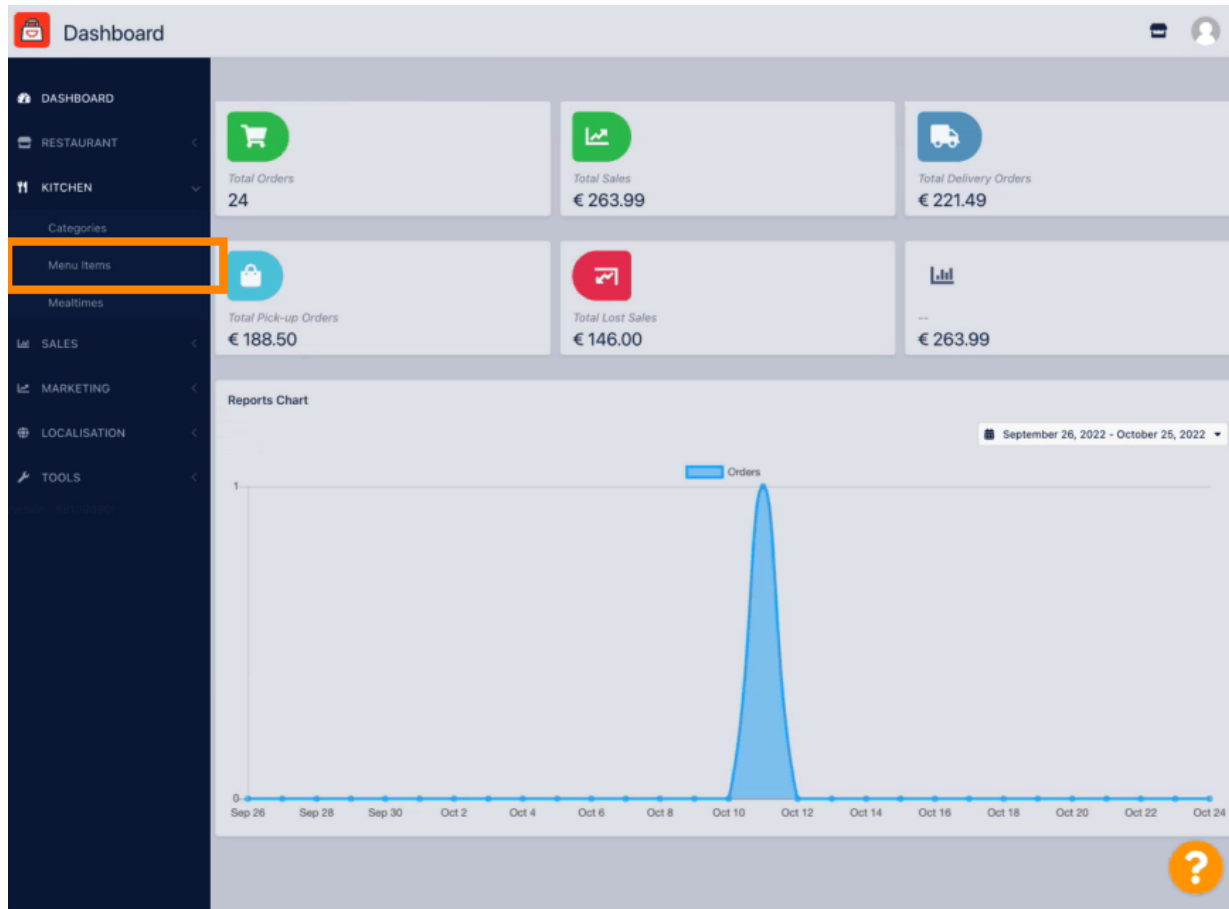

Kliknij **pozycje menu** w sekcji **KUCHNIA** .

 Aby edytować wybraną pozycję menu, kliknij **ikonę ołówka**.

	NAME OF THE DISH	CATEGORY	PRICE	SPECIAL STATUS	STATUS
	Coca Cola 0,5l	Drinks	€2,99	--	Enabled
	Pizza Italia	Pizza	€9,00	--	Enabled
	Spaghetti Bolognese	Pasta	€8,50	Active	Enabled
	Spaghetti Carbonara	Pasta	€8,99	--	Enabled

- W obszarze Ważność kliknij **opcję Cykliczne** i wybierz dni tygodnia lub okres, w którym chcesz zastosować zniżkę.

The screenshot shows the 'Menu Edit' interface with the 'Specials' tab selected. The 'Special Type' is set to 'Percentage' with a value of '20,00'. The 'Validity' section is highlighted with an orange box, showing 'Recurring' selected, 'Recurring every' set to 'Fri', and 'Recurring from time' and 'Recurring to time' fields. The 'Special Status' is set to 'Disabled'.