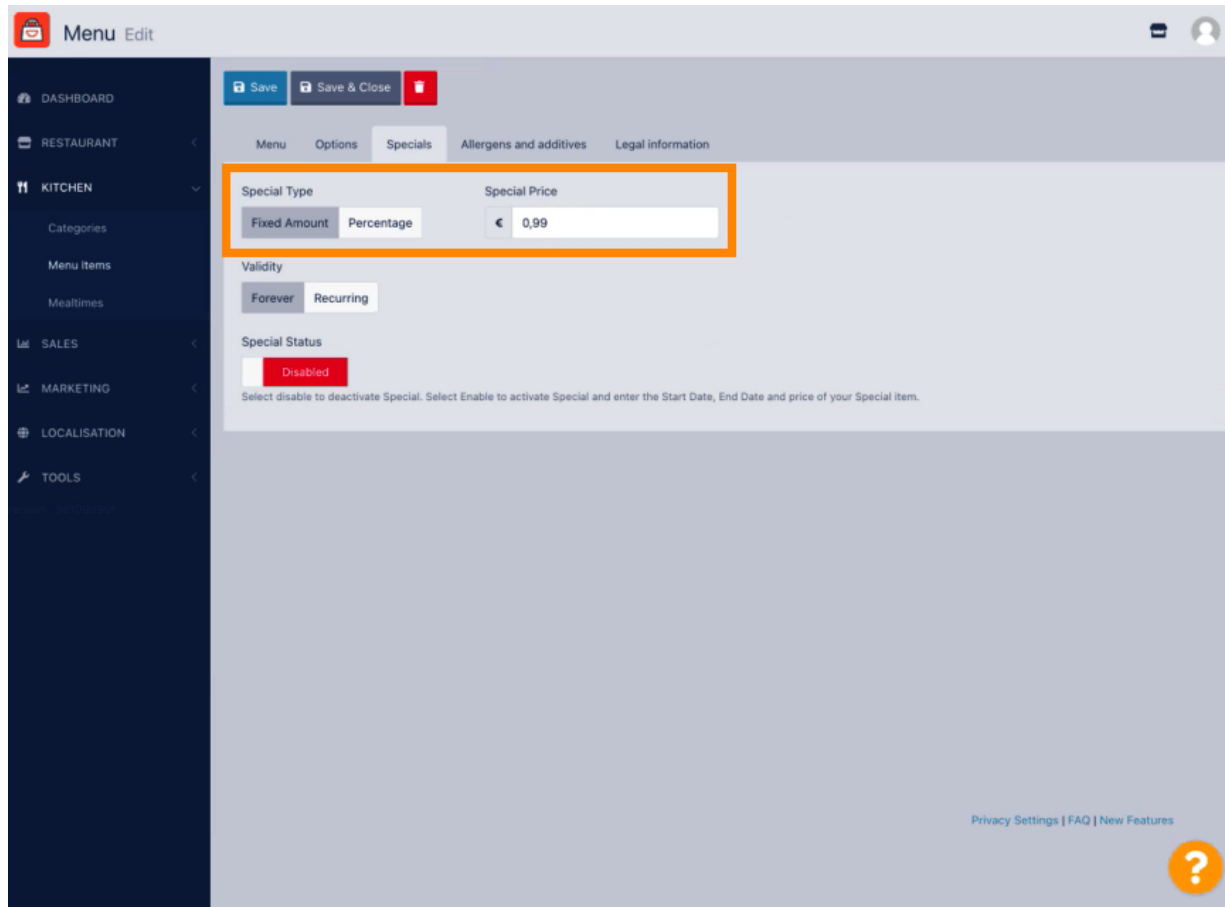

Kliknij **Stała kwota** , aby ustawić cenę stałą.